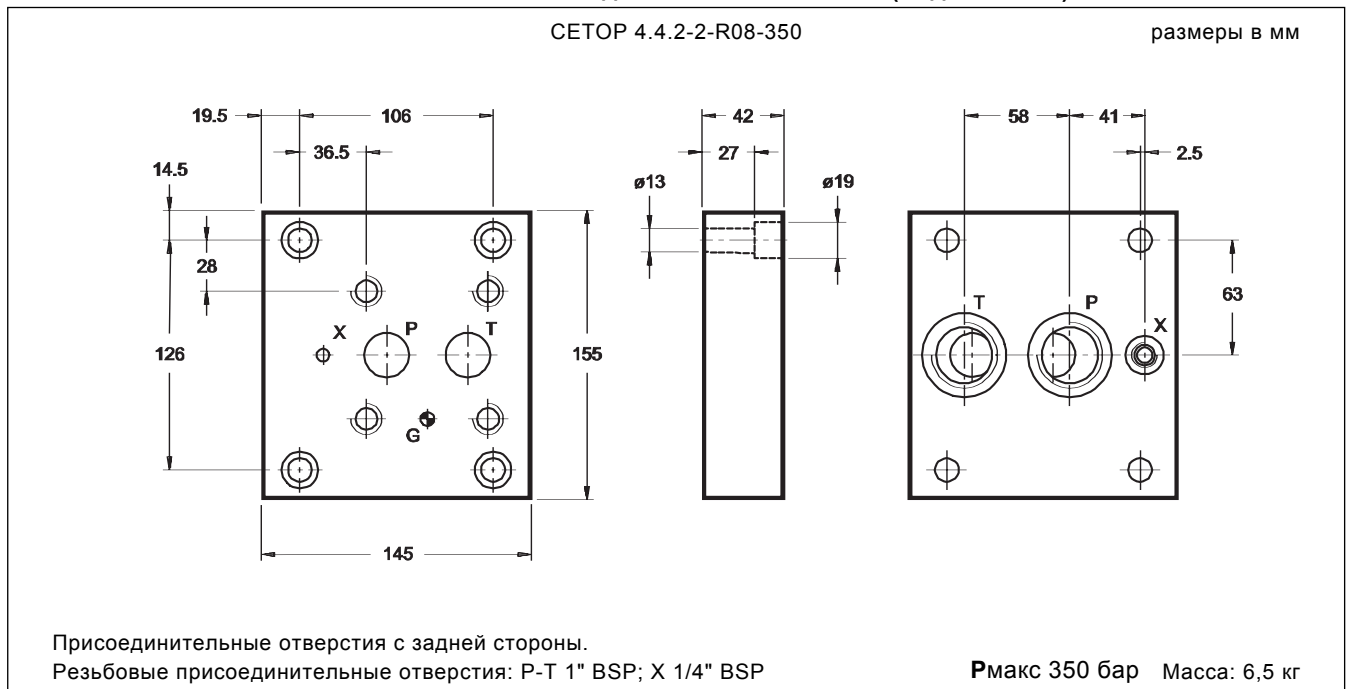

ГАБАРИТНЫЕ И МОНТАЖНЫЕ РАЗМЕРЫ модели PMRQ3-A14G/20 (код 1961211)

ГАБАРИТНЫЕ И МОНТАЖНЫЕ РАЗМЕРЫ модели PMRQ5-A15G/20 (код 1961221)

PMRQ*

ПЛИТЫ ДЛЯ МОНТАЖА
ПЕРЕПУСКНЫХ
ПРЕДОХРАНИТЕЛЬНЫХ
КЛАПАНОВ

ГАБАРИТНЫЕ И МОНТАЖНЫЕ РАЗМЕРЫ модели PMRQ7-AI7G/10 (код 1960051)

ГАБАРИТНЫЕ И МОНТАЖНЫЕ РАЗМЕРЫ модели PMRQA5-AI5G/10 (код 1960070)

ГАБАРИТНЫЕ И МОНТАЖНЫЕ РАЗМЕРЫ модели PMRQA7-AI7G/10 (код 1960090)