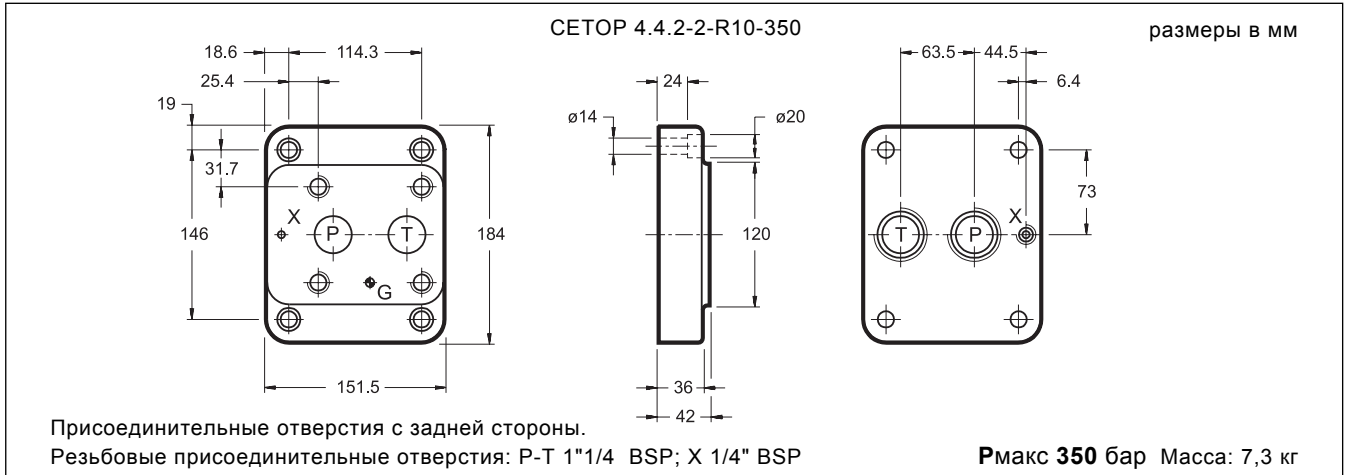

ГАБАРИТНЫЕ И МОНТАЖНЫЕ РАЗМЕРЫ модели PMRQ3-A14G/20 (код 1961211)

ГАБАРИТНЫЕ И МОНТАЖНЫЕ РАЗМЕРЫ модели PMRQ5-A15G/20 (код 1961221)

PMRQ*

ПЛИТЫ ДЛЯ МОНТАЖА
ПЕРЕПУСКНЫХ
ПРЕДОХРАНИТЕЛЬНЫХ
КЛАПАНОВ

ГАБАРИТНЫЕ И МОНТАЖНЫЕ РАЗМЕРЫ модели PMRQ7-AI7G/10 (код 1960051)

ГАБАРИТНЫЕ И МОНТАЖНЫЕ РАЗМЕРЫ модели PMRQA5-AI5G/10 (код 1960070)

ГАБАРИТНЫЕ И МОНТАЖНЫЕ РАЗМЕРЫ модели PMRQA7-AI7G/10 (код 1960090)