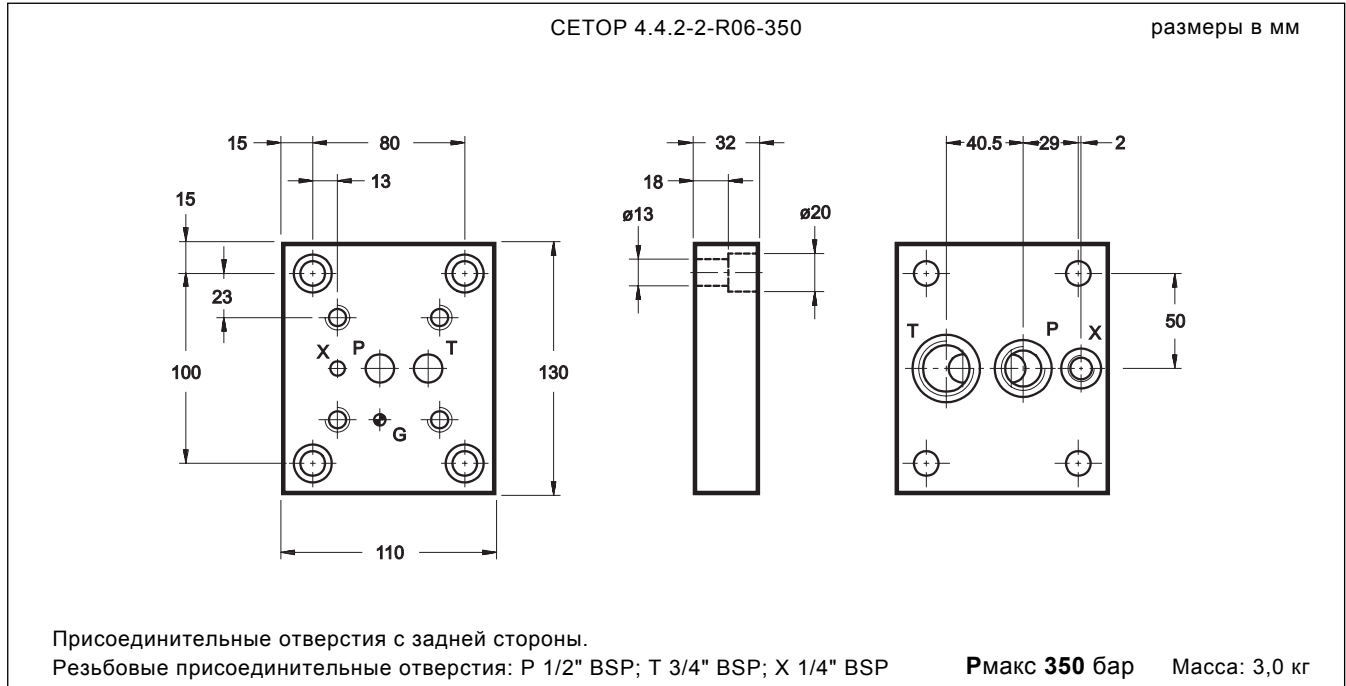

ГАБАРИТНЫЕ И МОНТАЖНЫЕ РАЗМЕРЫ модели PMRQ3-A14G/20 (код 1961211)

ГАБАРИТНЫЕ И МОНТАЖНЫЕ РАЗМЕРЫ модели PMRQ5-A15G/20 (код 1961221)

PMRQ*

ПЛИТЫ ДЛЯ МОНТАЖА
ПЕРЕПУСКНЫХ
ПРЕДОХРАНИТЕЛЬНЫХ
КЛАПАНОВ

ГАБАРИТНЫЕ И МОНТАЖНЫЕ РАЗМЕРЫ модели PMRQ7-AI7G/10 (код 1960051)

ГАБАРИТНЫЕ И МОНТАЖНЫЕ РАЗМЕРЫ модели PMRQA5-AI5G/10 (код 1960070)

ГАБАРИТНЫЕ И МОНТАЖНЫЕ РАЗМЕРЫ модели PMRQA7-AI7G/10 (код 1960090)