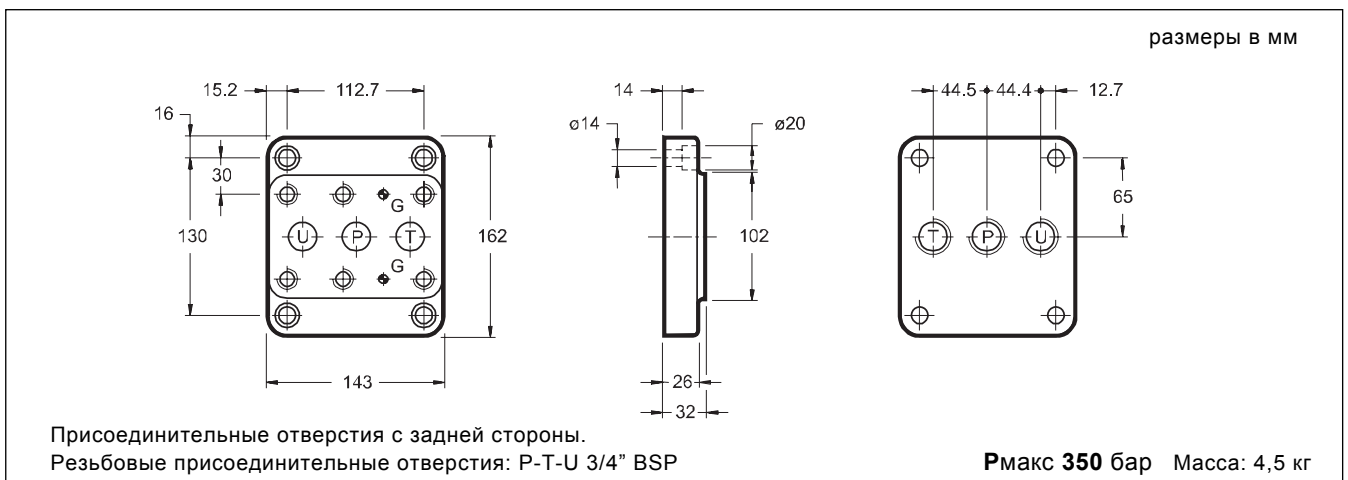

ГАБАРИТНЫЕ И МОНТАЖНЫЕ РАЗМЕРЫ модели PMRQ3-A14G/20 (код 1961211)

ГАБАРИТНЫЕ И МОНТАЖНЫЕ РАЗМЕРЫ модели PMRQ5-A15G/20 (код 1961221)

PMRQ*

ПЛИТЫ ДЛЯ МОНТАЖА
ПЕРЕПУСКНЫХ
ПРЕДОХРАНИТЕЛЬНЫХ
КЛАПАНОВ

ГАБАРИТНЫЕ И МОНТАЖНЫЕ РАЗМЕРЫ модели PMRQ7-AI7G/10 (код 1960051)

ГАБАРИТНЫЕ И МОНТАЖНЫЕ РАЗМЕРЫ модели PMRQA5-AI5G/10 (код 1960070)

ГАБАРИТНЫЕ И МОНТАЖНЫЕ РАЗМЕРЫ модели PMRQA7-AI7G/10 (код 1960090)