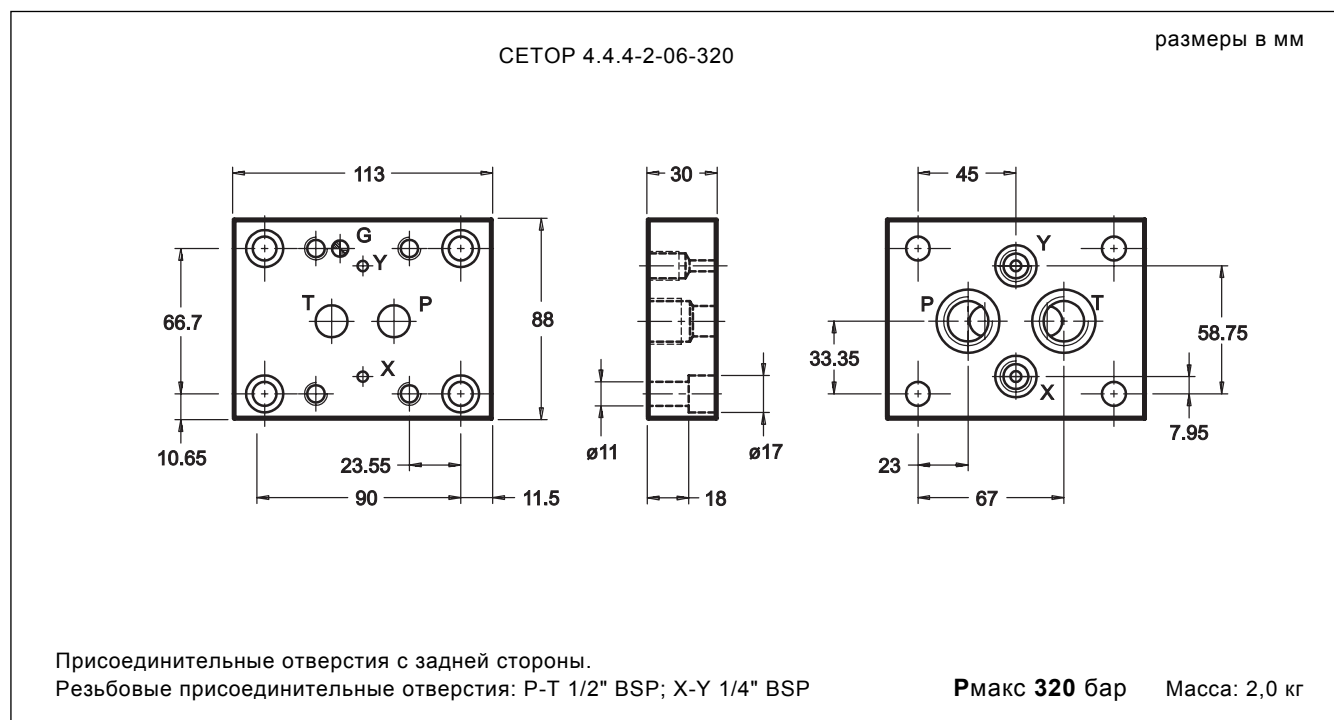

PMSZ*

ПЛИТЫ ДЛЯ МОНТАЖА
КЛАПАНОВ S - Z

ГАБАРИТНЫЕ И МОНТАЖНЫЕ РАЗМЕРЫ модели PMSZ3-AI4G/20 (код 1961231)

ГАБАРИТНЫЕ И МОНТАЖНЫЕ РАЗМЕРЫ модели PMSZ5-AI5G/20 (код 1961241)